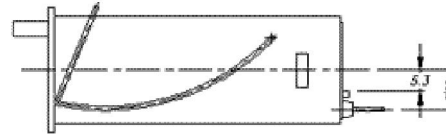

DESENHOS TÉCNICOS

91FL6